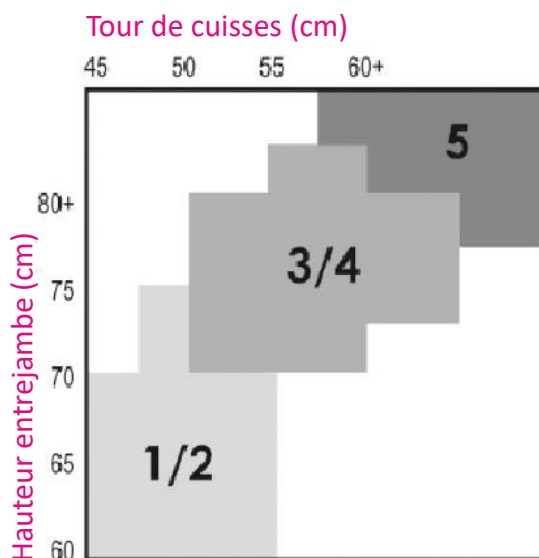

BAS

PENTHOUSE™
Lingerie

PENTHOUSE					
EU	S/M	M/L	L/XL	XL	S-L (TU)
UK	6-10	10-14	14-18	18	6-14
Bonnet	A/B	B/C	C/D	D/DD	B/C
Tour de poitrine	82-90 cm	91-97	95-110 cm	98-110 cm	82-98 cm
Tour de dos	61-75	70-85	75-90	85-95	61-85
Taille	59-75 cm	71-81	75-91 cm	82-92 cm	60-82 cm
Hanche	88-100 cm	97-102	97-118 cm	103-118 cm	88-102 cm
Entrejambe	89 cm	90 cm	90-91 cm	91-92 cm	89-90 cm