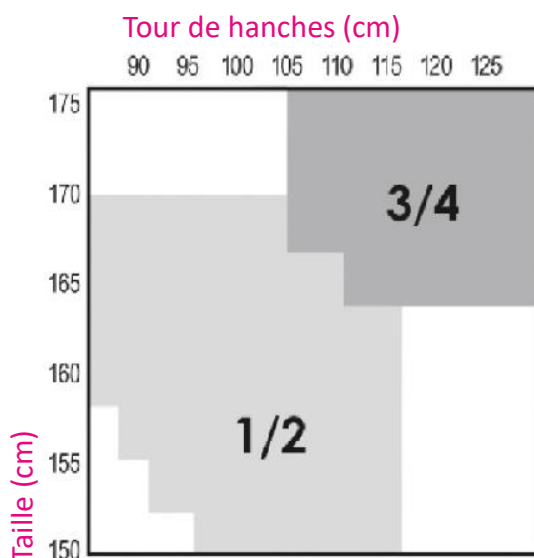

COLLANTS

BAS

PENTHOUSE™
Lingerie

PENTHOUSE					
EU	S/M	M/L	L/XL	XL	S-L (TU)
UK	6-10	10-14	14-18	18	6-14
Bonnet	A/B	B/C	C/D	D/DD	B/C
Tour de poitrine	82-90 cm	91-97	95-110 cm	98-110 cm	82-98 cm
Tour de dos	61-75	70-85	75-90	85-95	61-85
Taille	59-75 cm	71-81	75-91 cm	82-92 cm	60-82 cm
Hanche	88-100 cm	97-102	97-118 cm	103-118 cm	88-102 cm
Entrejambe	89 cm	90 cm	90-91 cm	91-92 cm	89-90 cm